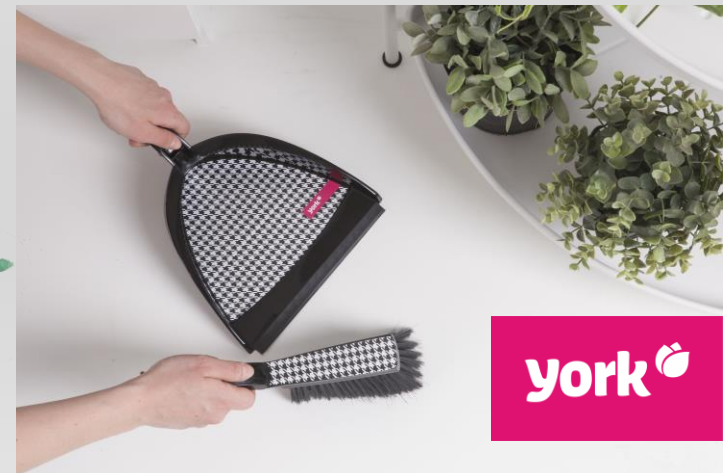

# Коллекция Пепита

Коллекция Пепита – это сочетание **безупречного стиля** и функциональности!

Все продукты линейки Пепита:

- Выполнены в элегантном дизайне с использованием **технологии IML** при нанесении рисунка.
- Изготовлены из высококачественного сырья, поэтому мы гарантируем, что они прослужат Вам долгие годы!

# Салфетка из микрофибры традиционная Пепита (30 x 30 см)

- Универсальная салфетка из микрофибры в дизайне ПЕПИТА!
- Подходит для мытья и полировки любых поверхностей.
- Легко собирает грязь, не оставляя разводов и ворсинок.
- Очищает без применения моющих средств.
- Хорошо выполаскивается. Можно использовать как в сухом, так и во влажном виде.
- Размеры: 30 x 30 см. Плотность: 240 г/м<sup>2</sup>.
- Состав: 88% полиэстер, 12% полиамид.

# Салфетка из микрофибры для пола двухсторонняя с застежкой Пепита (50 x 60 см)

- Очень мягкая и плотная салфетка для пола из микрофибры в дизайне ПЕПИТА!
- Все волоски и пыль убирает начисто.
- Лицевая сторона предназначена для уборки, а внутренняя, более мягкая – для полировки.
- Застежки на салфетке позволяют прикрепить ее к щетке или швабре.
- Эффективна даже без использования моющих средств.
- Размеры: 50 x 60 см. Плотность: 250 г/м<sup>2</sup>.
- Состав: 88% полиэстер, 12% полиамид.